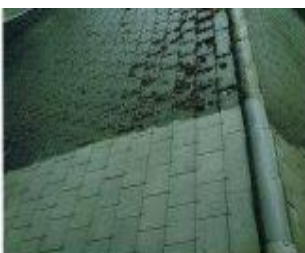

UTILISATIONS :

DECA MR est efficace sur tous les supports : crépis traditionnel, crépis gratté, tuile, brique, parpaing, béton, ardoise, pierre, fibrociment, siporex, terrain de tennis, balise de signalisation, panneau de signalisation, ...

MODE D'EMPLOI :

DECA MR s'utilise en pulvérisation.

Laisser agir de 15 à 21 jours afin de voir le résultat du traitement.

Traitement pour zones fortement chargées en mousse et lichens : 1L pour 5L d'eau.

Traitement pour zones fortement chargées en cryptogame (traces rouges ou brunes) : 1L pour 3L d'eau.

Traitement pour zones faiblement chargées : 1L pour 9L d'eau.

Traitement d'entretien ou préventif : 1L pour 30L d'eau.

IMPORTANT : Faire un grattage préalable sur les surfaces avec de gros morceaux de mousse.

Pas de pluie ou d'eau avant 48 heures.

REMARQUE :

Après application du produit, les eaux de rinçage, si pluie ou rinçage à l'eau (non obligatoire) après 48h, sont peu agressives sur les graminées d'ornement ou gazon (un test préalable permet de le valider) et ne détruisent pas les plantes à racines (si nécessaire, il est recommandé de protéger les feuillages).

CARACTÉRISTIQUES TECHNIQUES :

Aspect : liquide incolore - Odeur : inodore - pH : neutre - Densité : 0.99

AVANT

APRES

CONDITIONNEMENT : Disponible en bidon de 1L, 5L, 10L, 20L, 30L, 60L / Cuve de 1000L.

STOCKAGE : Conserver à l'abri du gel, de la chaleur et de la lumière dans son emballage d'origine.

PRECAUTIONS : Lire l'étiquette et la FDS, disponible sur notre site internet www.sodeco-sa.fr ou sur simple demande.

Les informations contenues dans ce document sont fournies par SODECO afin de permettre une utilisation optimale de ses produits. SODECO se réserve le droit d'apporter des modifications à tout moment. Notre responsabilité ne saurait être engagée par toute application non conforme à nos instructions.
Les photos et illustrations présentes sur la fiche technique sont non contractuelles